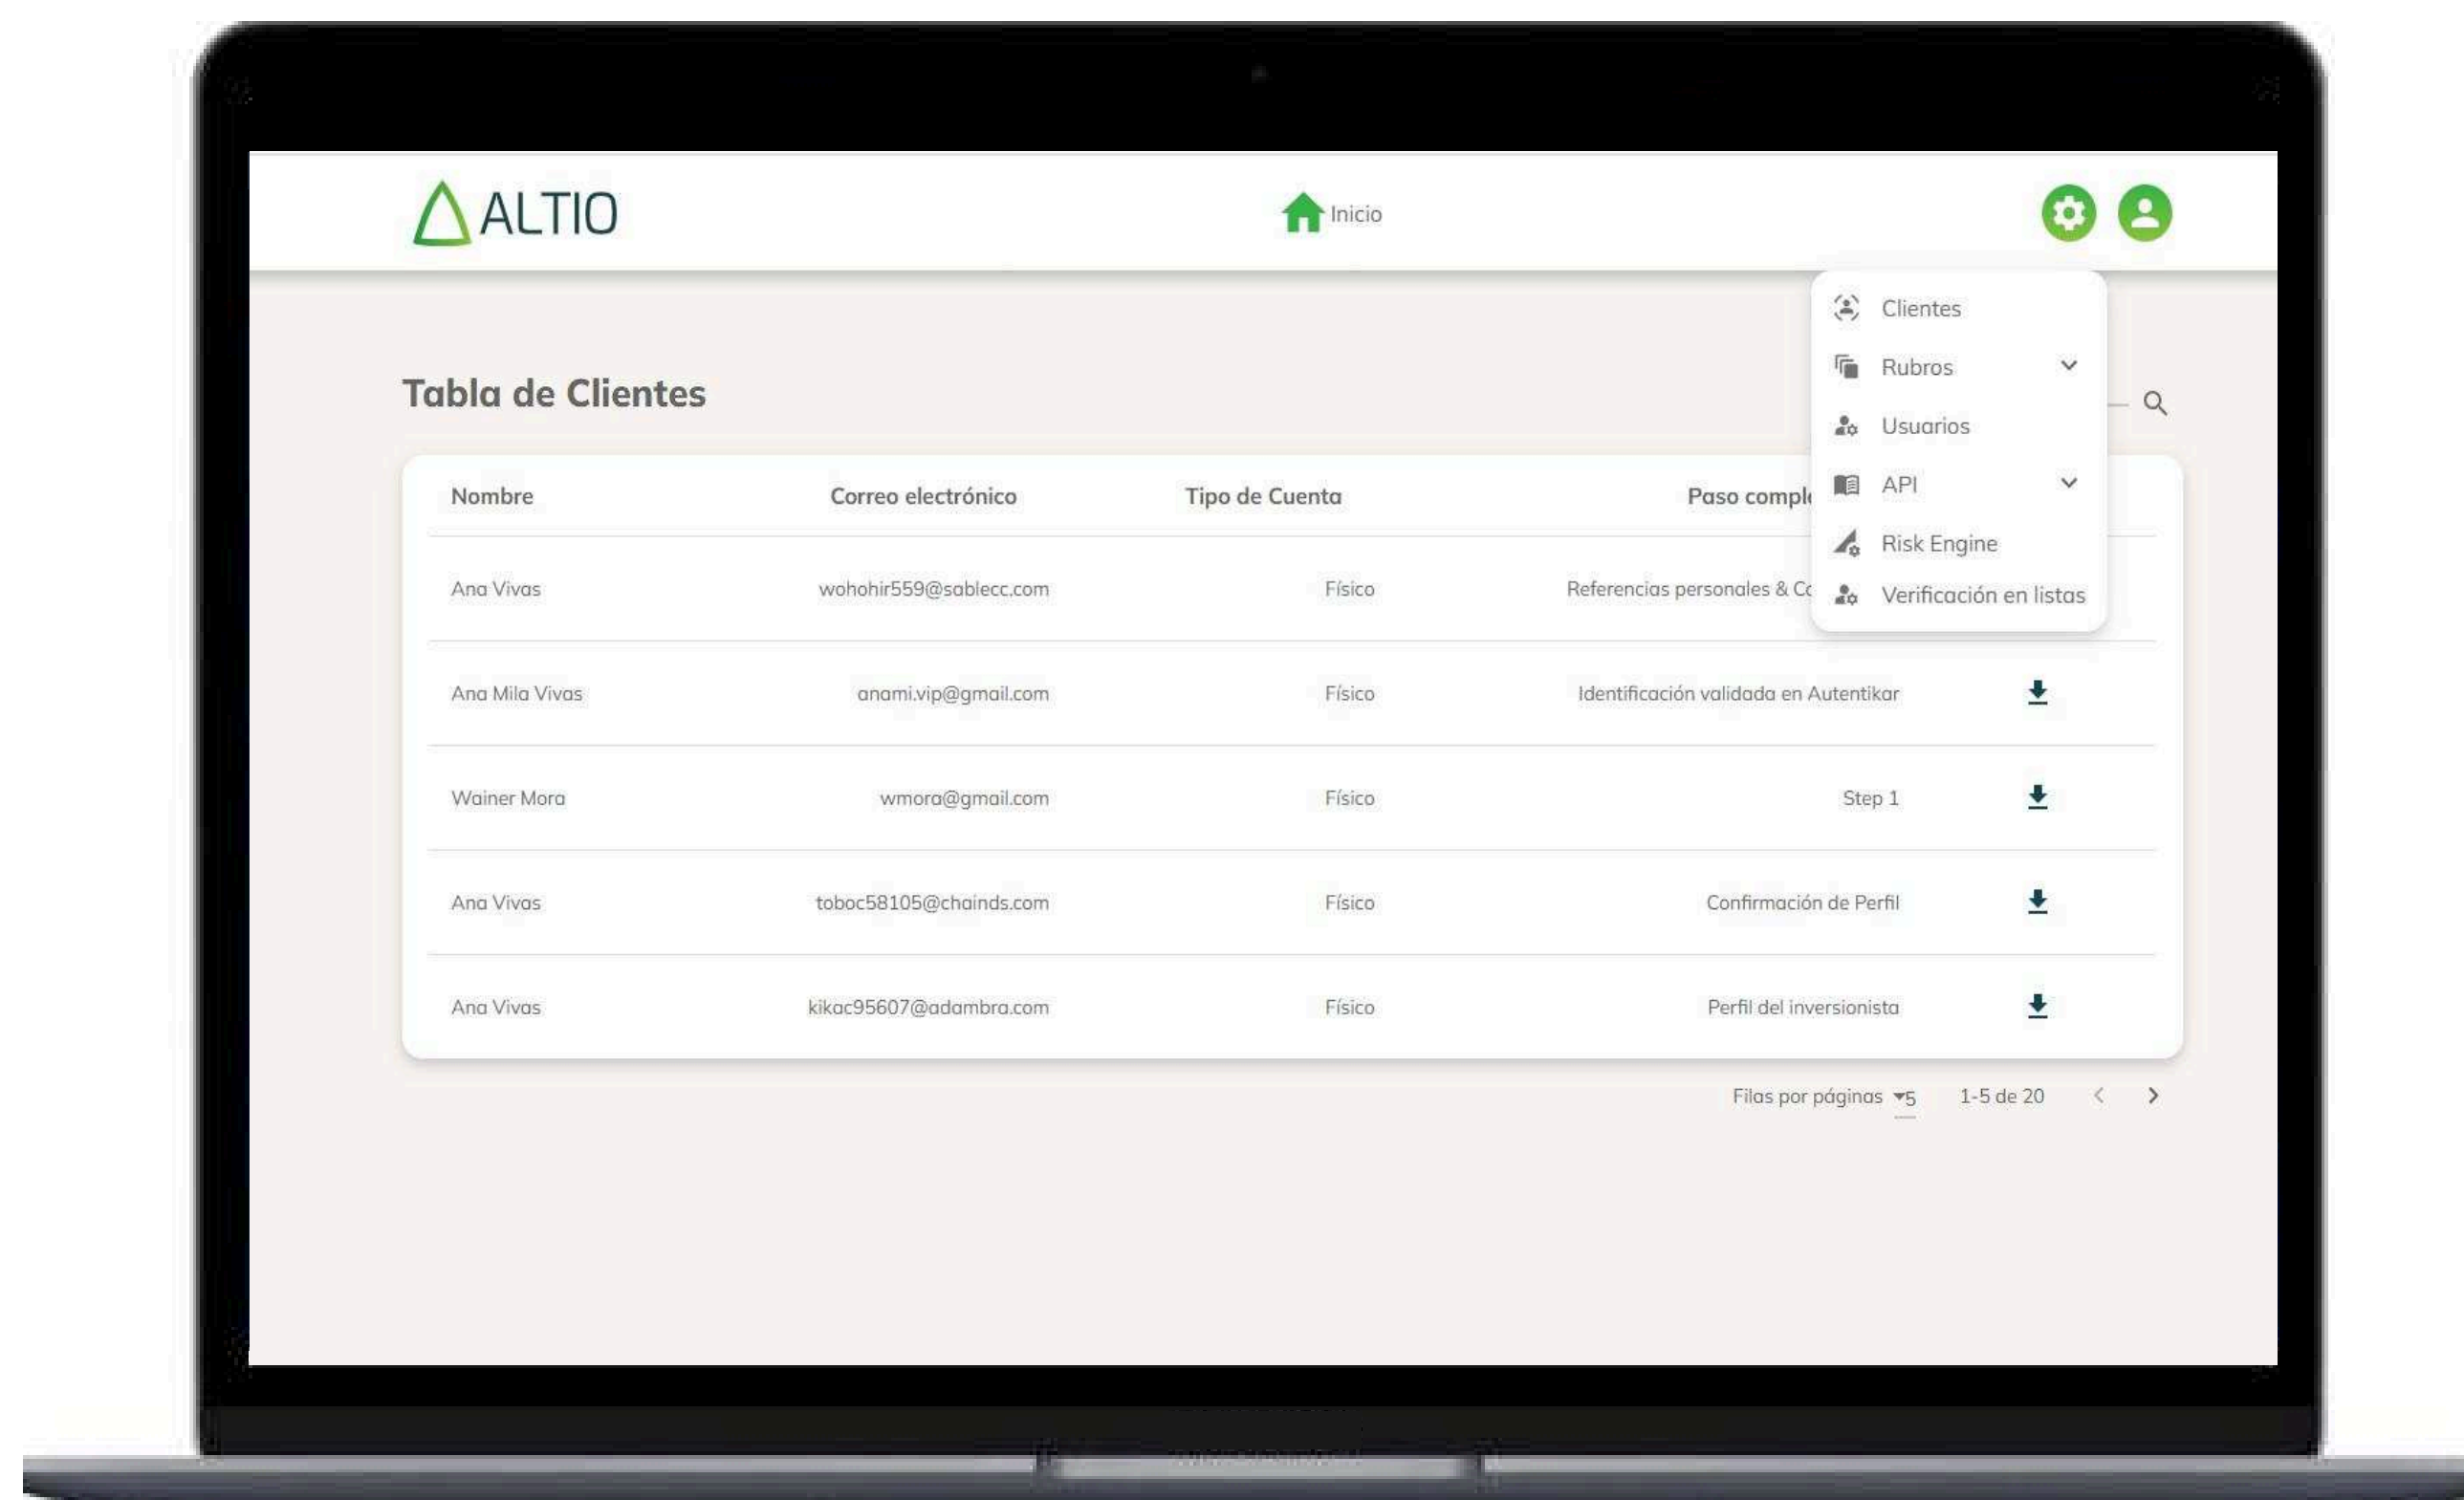

<https://estadisticas.estadonacion.or.cr/>

ALGUNOS DE NUESTROS PROYECTOS

PORTAL WEB MAPPRISK CLIENT SCREENING

Se desarrolló un portal para la gestión de matrices de riesgo, permitiendo al administrador configurar empresas y usuarios.

<https://client-screening.mapprisk.com/>

ALGUNOS DE NUESTROS PROYECTOS

PORTAL ADMINISTRATIVO ALTIO

Portal administrativo donde se configuraban los rubros que aparecerían en los formularios del cliente.

<https://altio-admin.registro.altiosafi.com/>