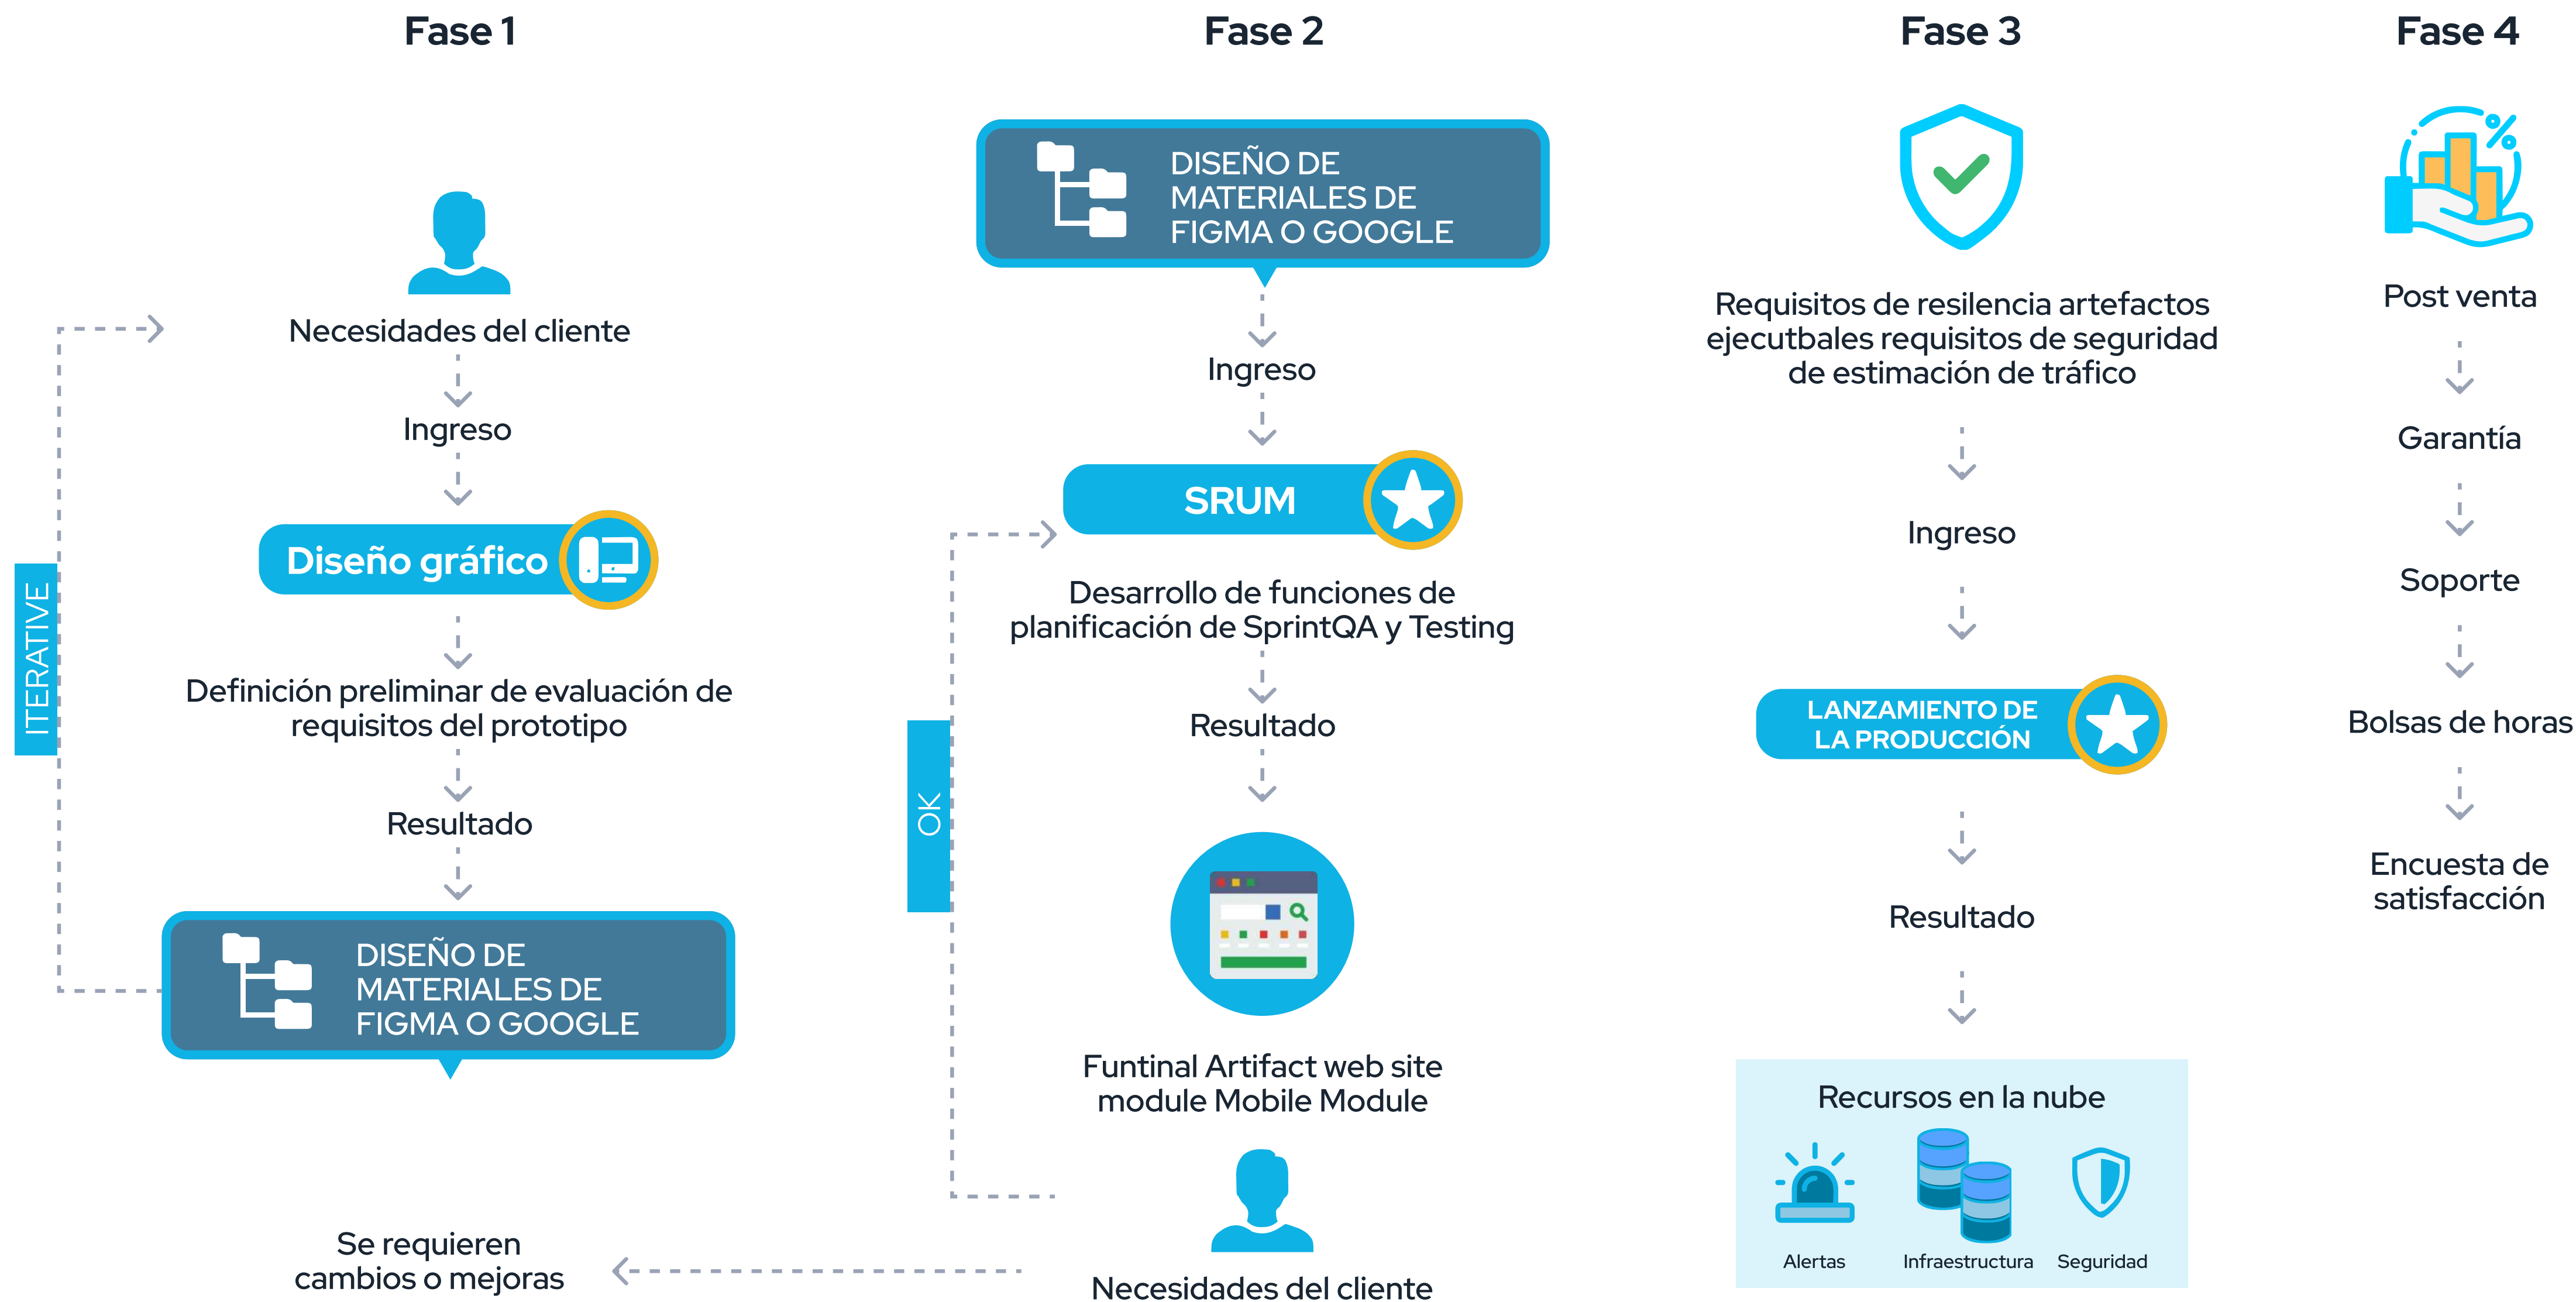

CONECTIVIDAD Y API'S

“Las empresas tiene la necesidad de conectar sus sistemas con empresas aliadas o terceros a través de distintas tecnologías”

INTEROPERABILIDAD

En la mayoría de las empresas siempre surge la necesidad de comunicar distintos sistemas con distintos datos en diferentes formatos; de modo que la información pueda ser compartida, accesible y comprendida por cualquiera de ellos.

CULTURA DE CÓDIGO LIMPIO

Tecnologías que utilizamos

Maven

Jenkins

Selenium

FASES DE DESARROLLO

¿QUÉ NOS DIFERENCIA?

Somos profesionales con una amplia experiencia en el área de Sistemas de Gestión de Información, en el desarrollo de software hemos implementado con éxito mediante metodologías ágiles soluciones para resolver de manera innovadora los desafíos de la industria y nuestros clientes.