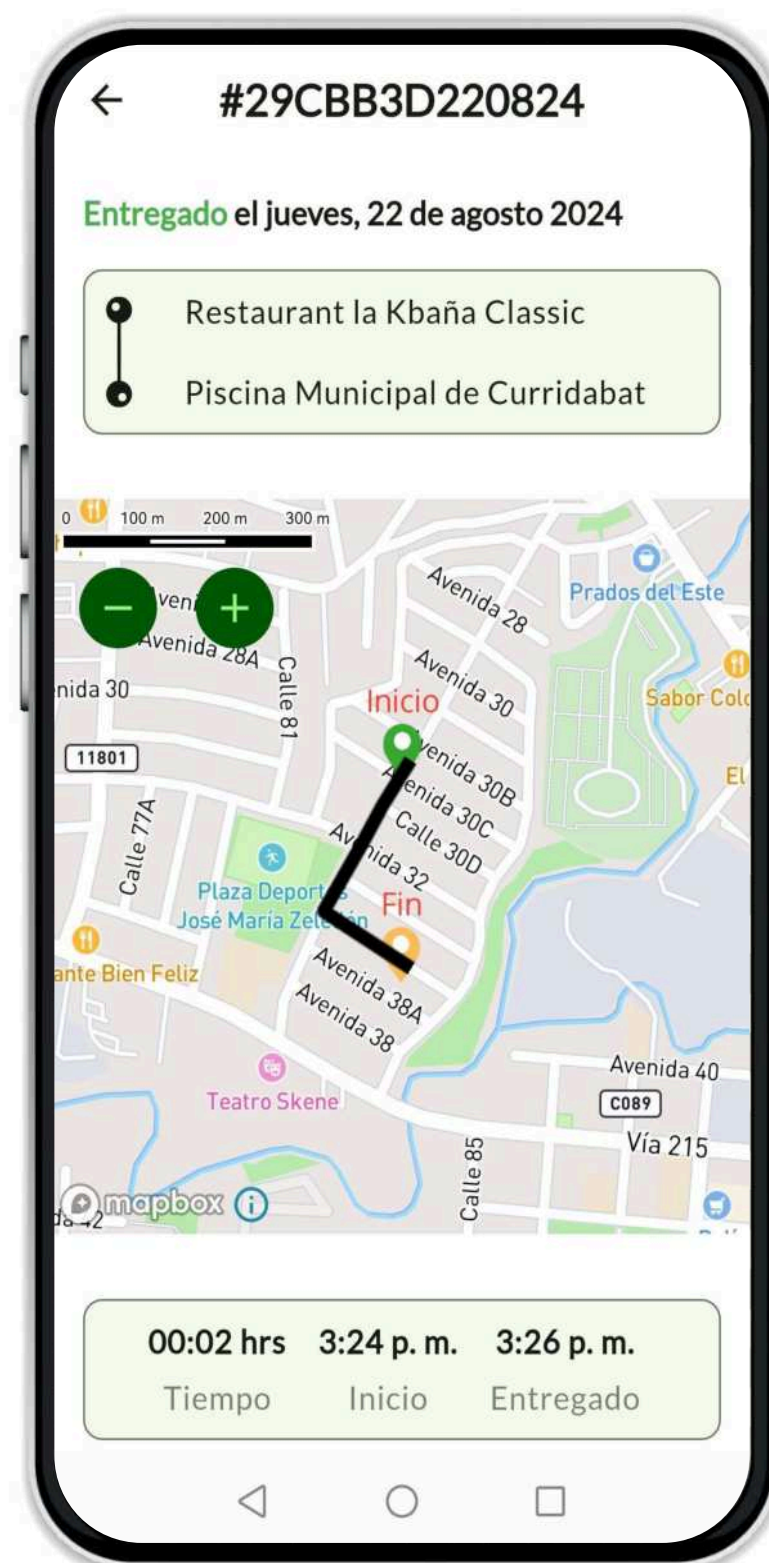

APLICACIÓN MÓVIL ASAP MENSAJERÍA

Creación de una app móvil para rastrear pedidos y administrar entregas realizadas por mensajeros en tiempo real.