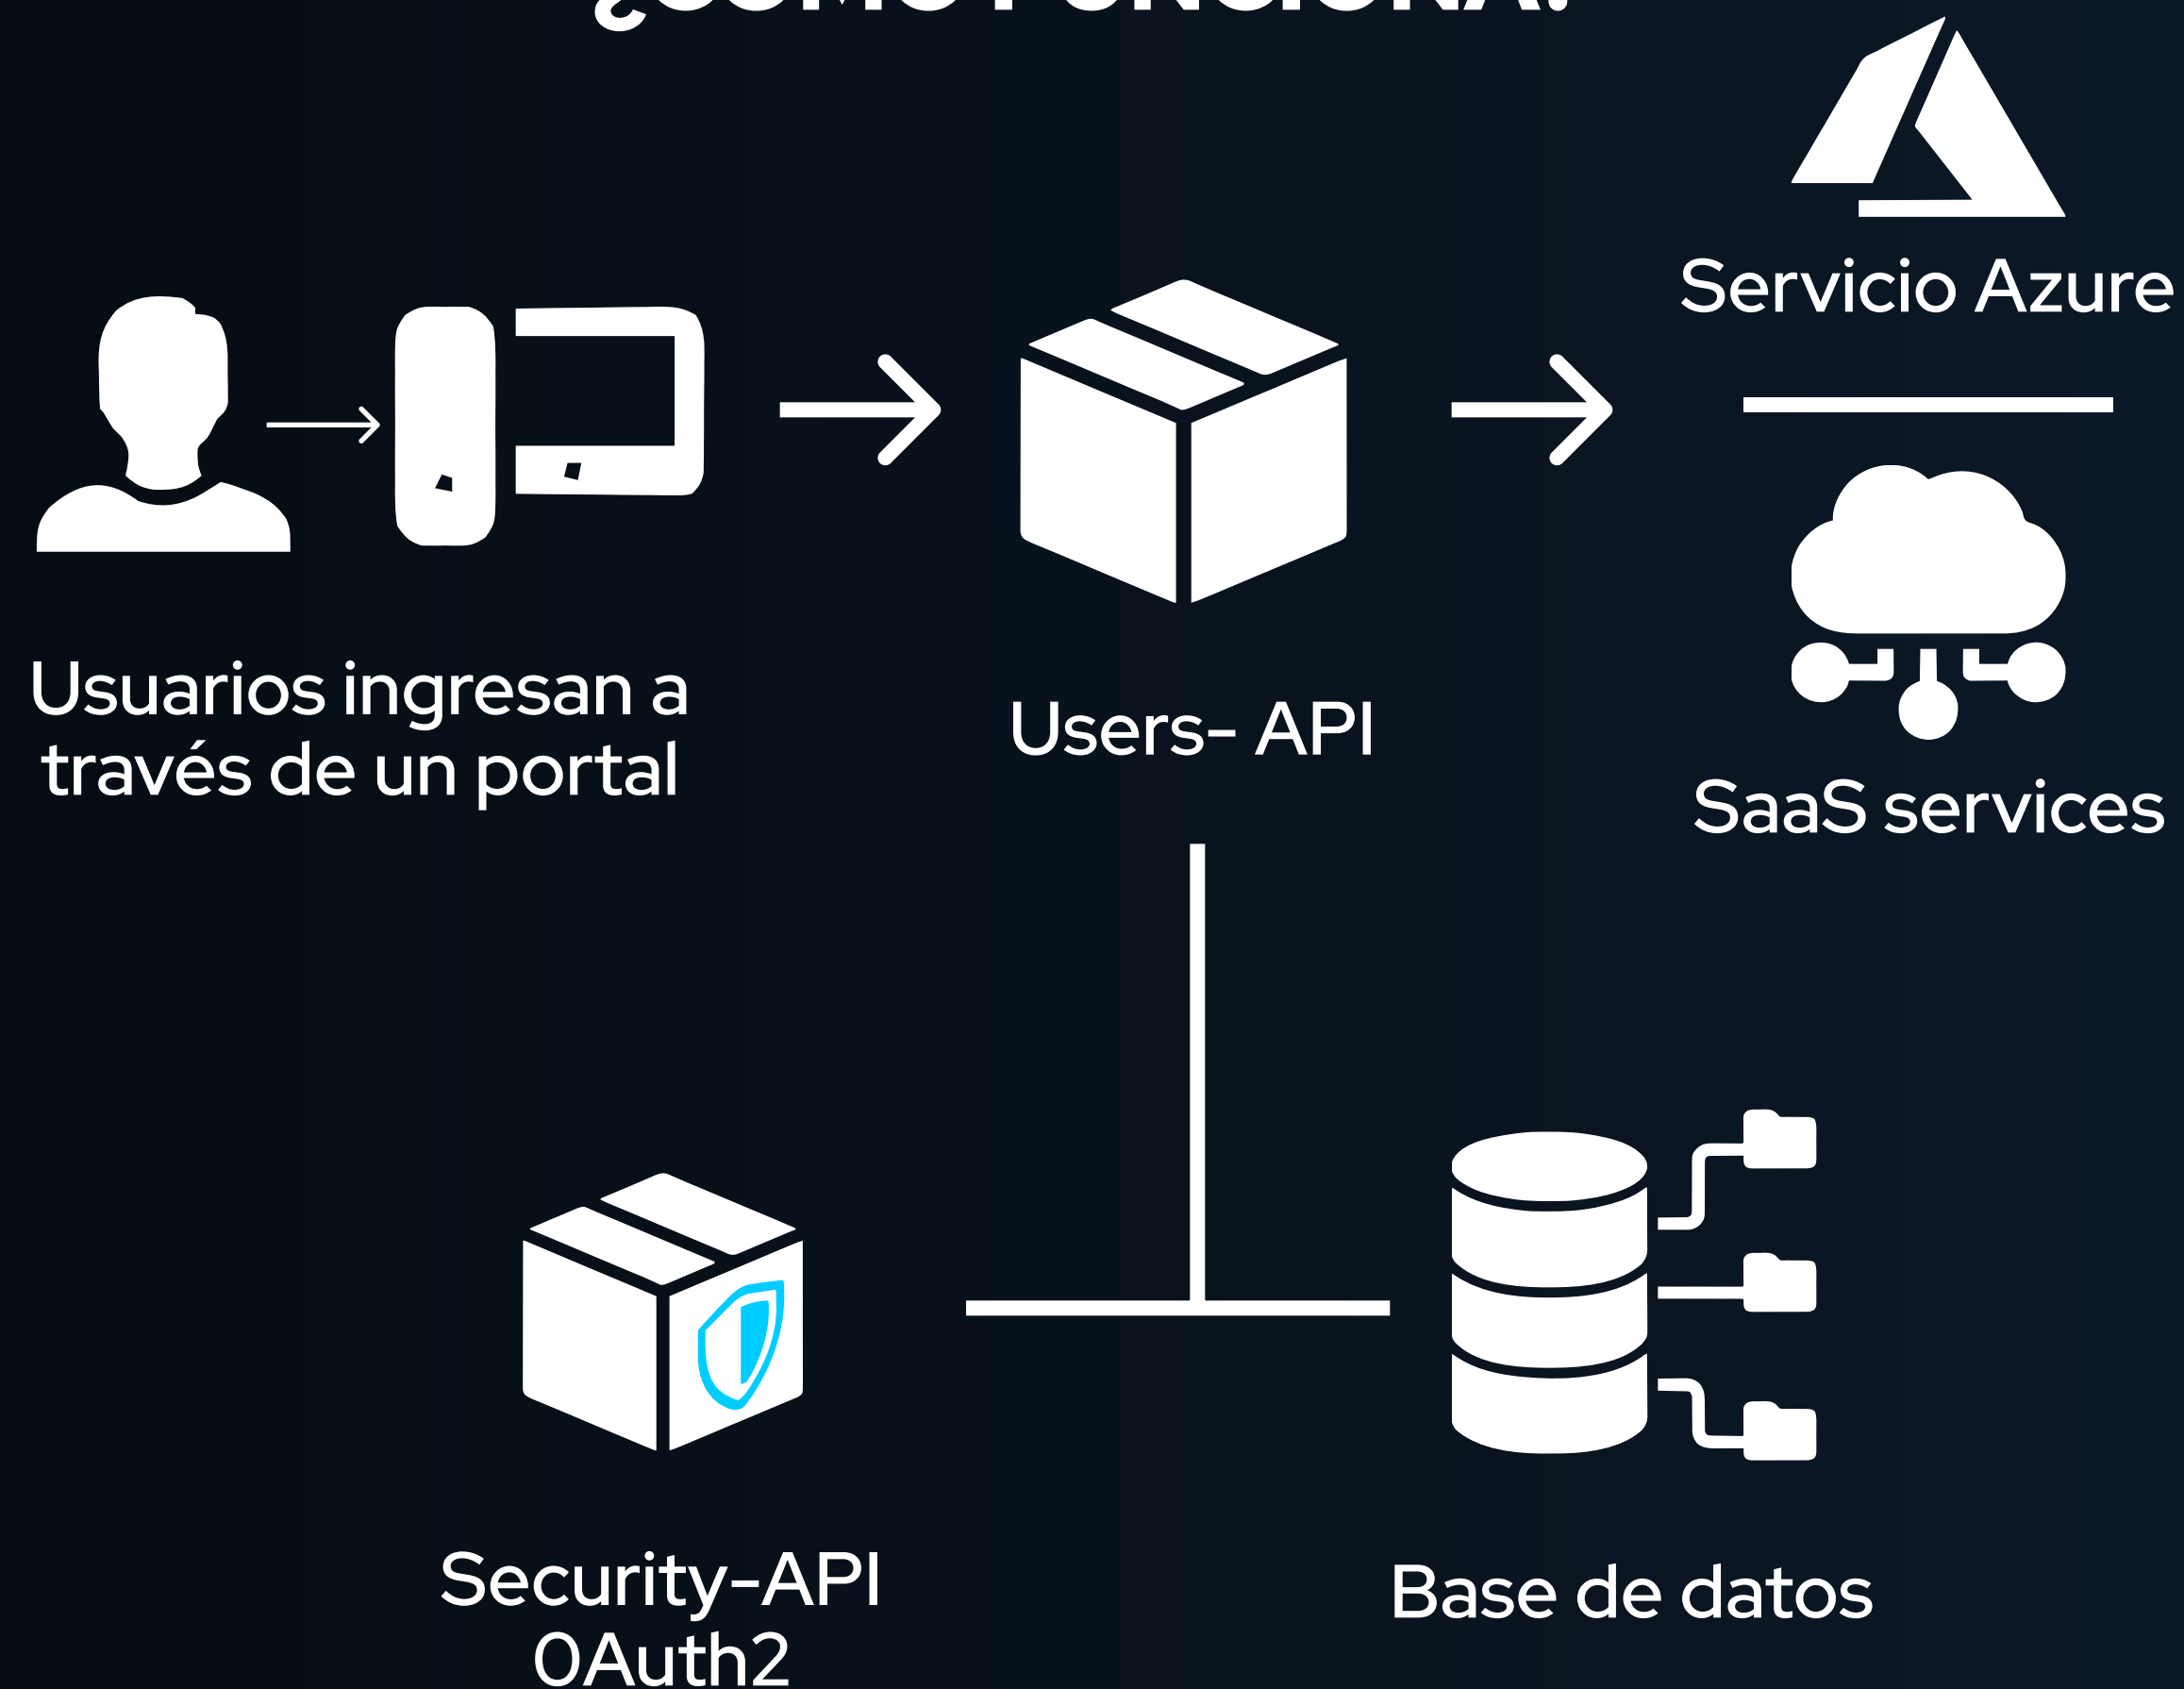

ALGUNOS DE NUESTROS PROYECTOS

USER API

Permite controlar el acceso de los usuarios junto con un API de seguridad OAuth2.

- Controla el acceso y valida los perfiles de usuario.
- Puede autenticarse con Active Directory servicios o personalizados, a través de correos electrónicos de empresa.

¿CÓMO FUNCIONA?

Se realizan validaciones, ya sea contra servicios internos o Directorio Activo de la empresa