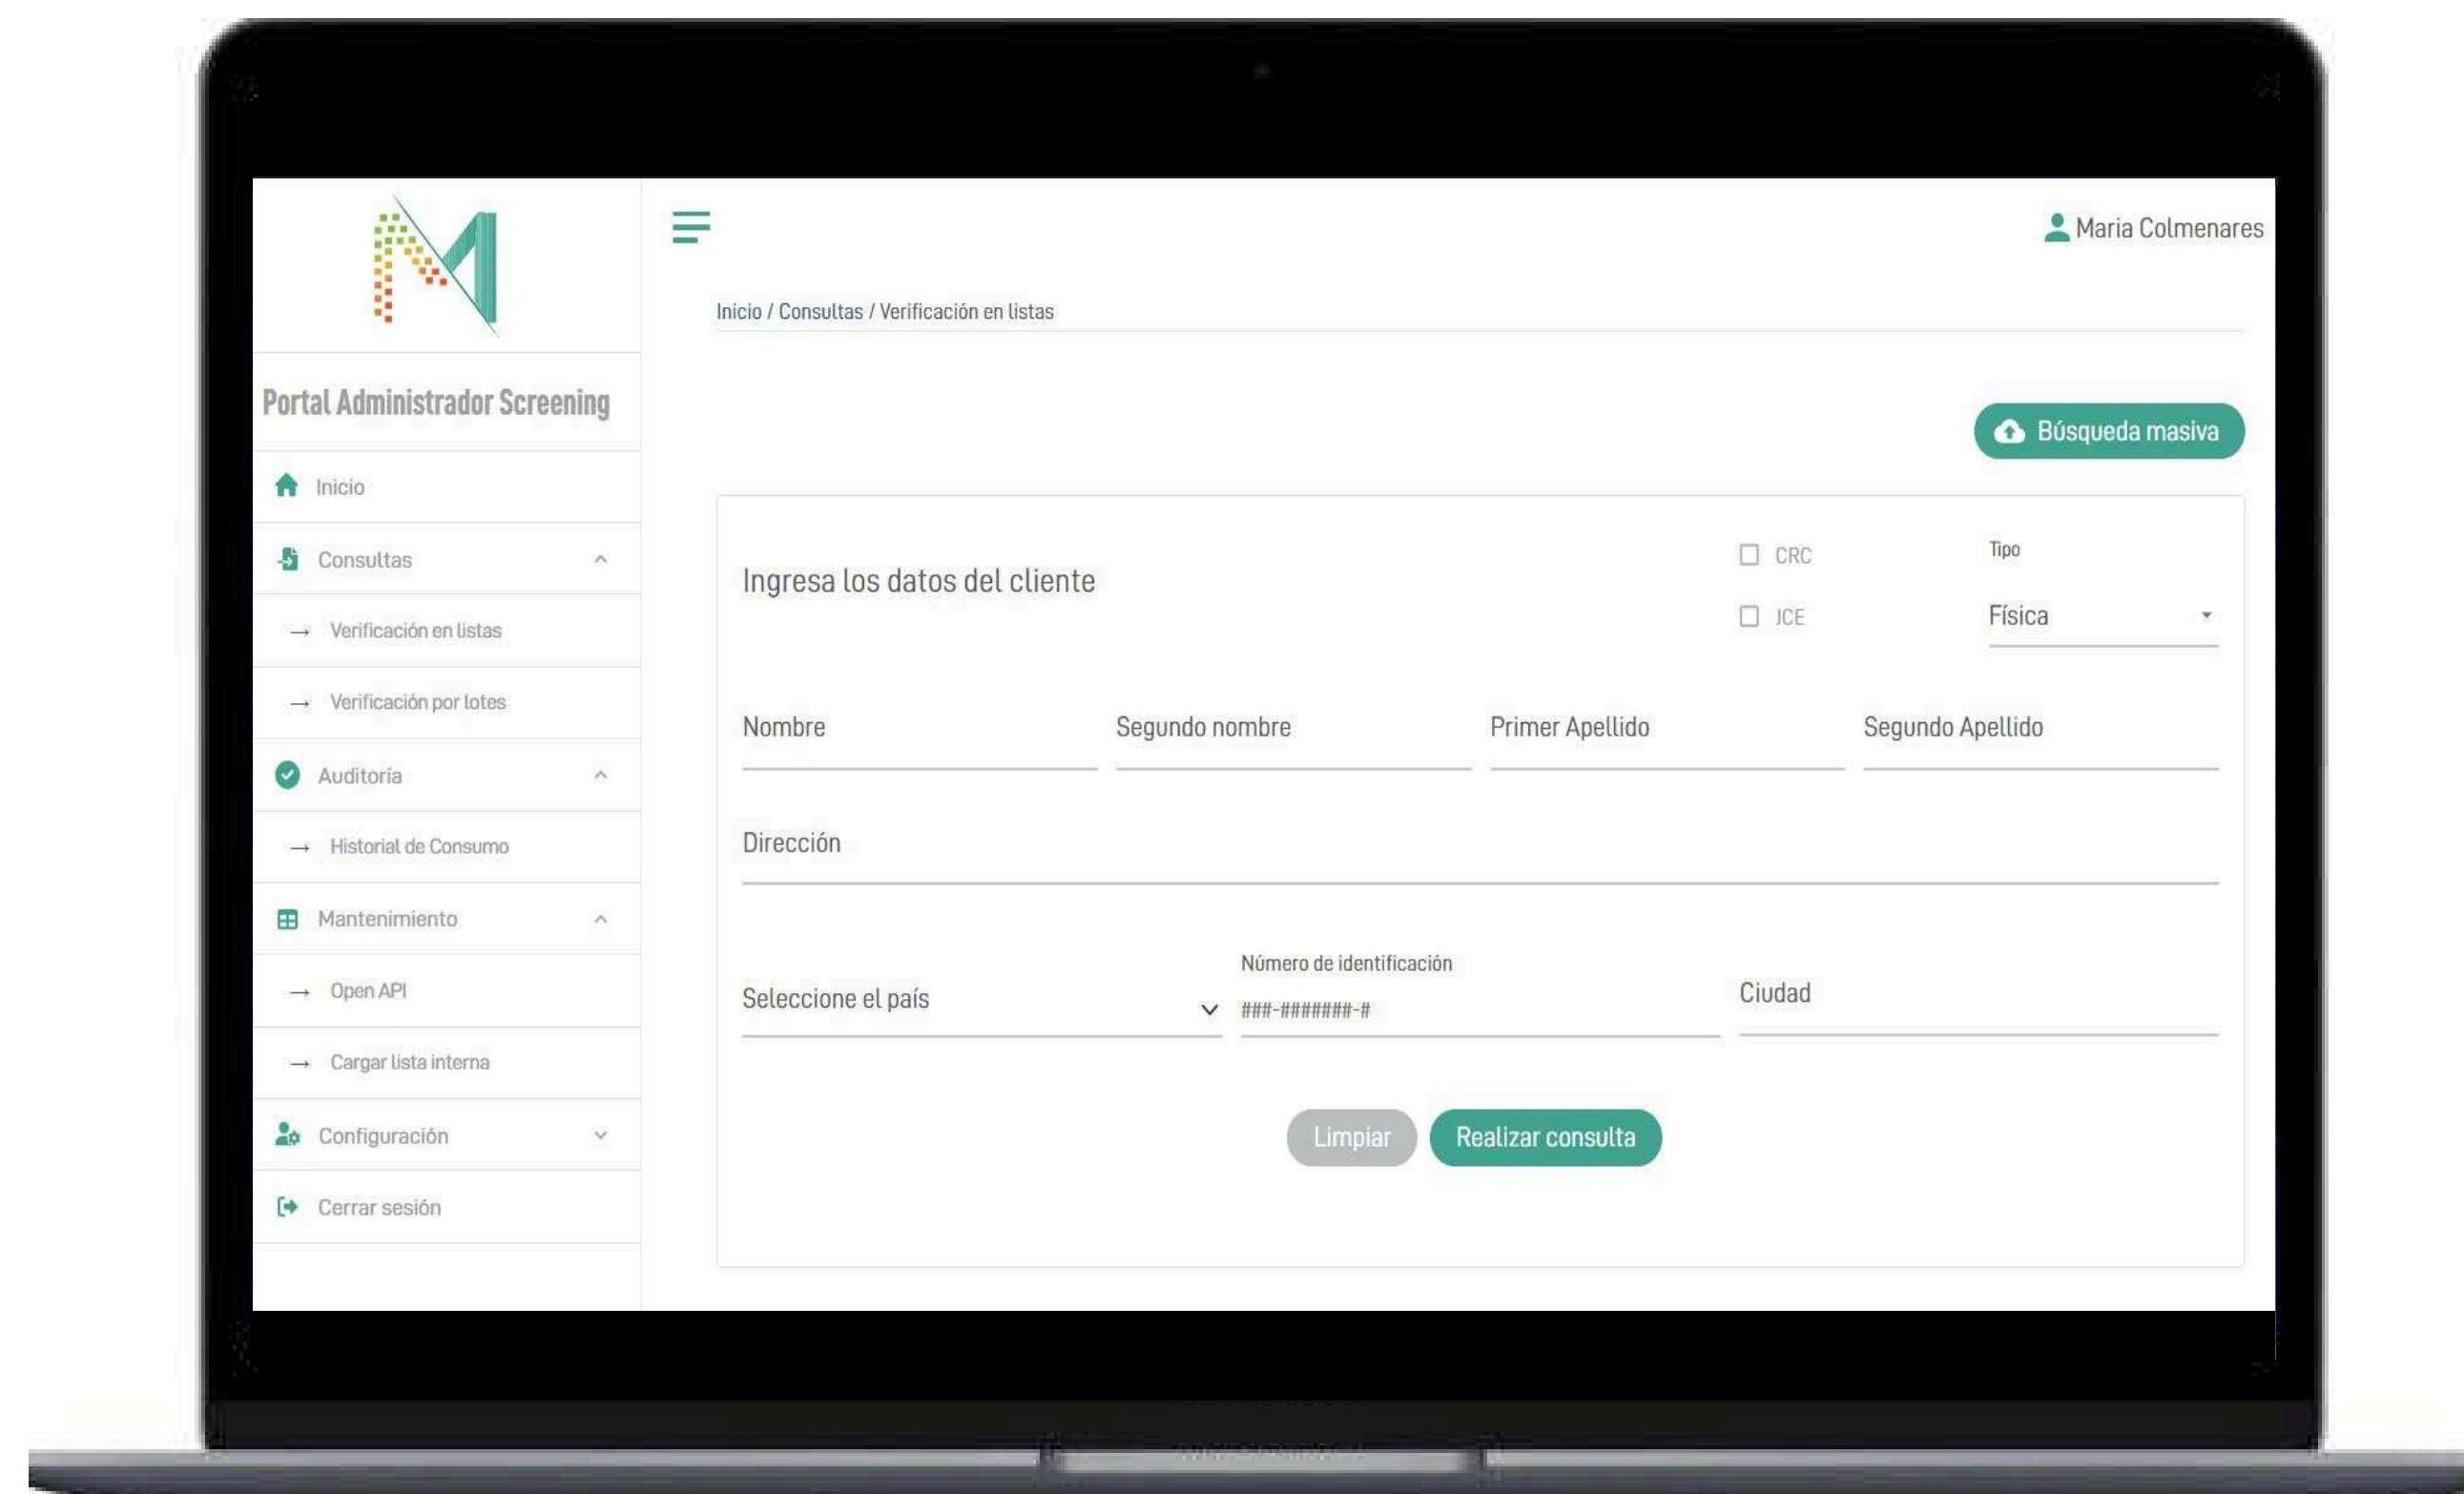

<https://estadisticas.estadonacion.or.cr/>

ALGUNOS DE NUESTROS PROYECTOS

PORTAL WEB MAPPRISK CLIENT SCREENING

Se desarrolló un portal para la gestión de matrices de riesgo, permitiendo al administrador configurar empresas y usuarios.

<https://client-screening.mapprisk.com/>

ALGUNOS DE NUESTROS PROYECTOS

PORTAL ADMINISTRATIVO ALTIO

Portal administrativo donde se configuraban los rubros que aparecerían en los formularios del cliente.

<https://altio-admin.registro.altiosafi.com/>